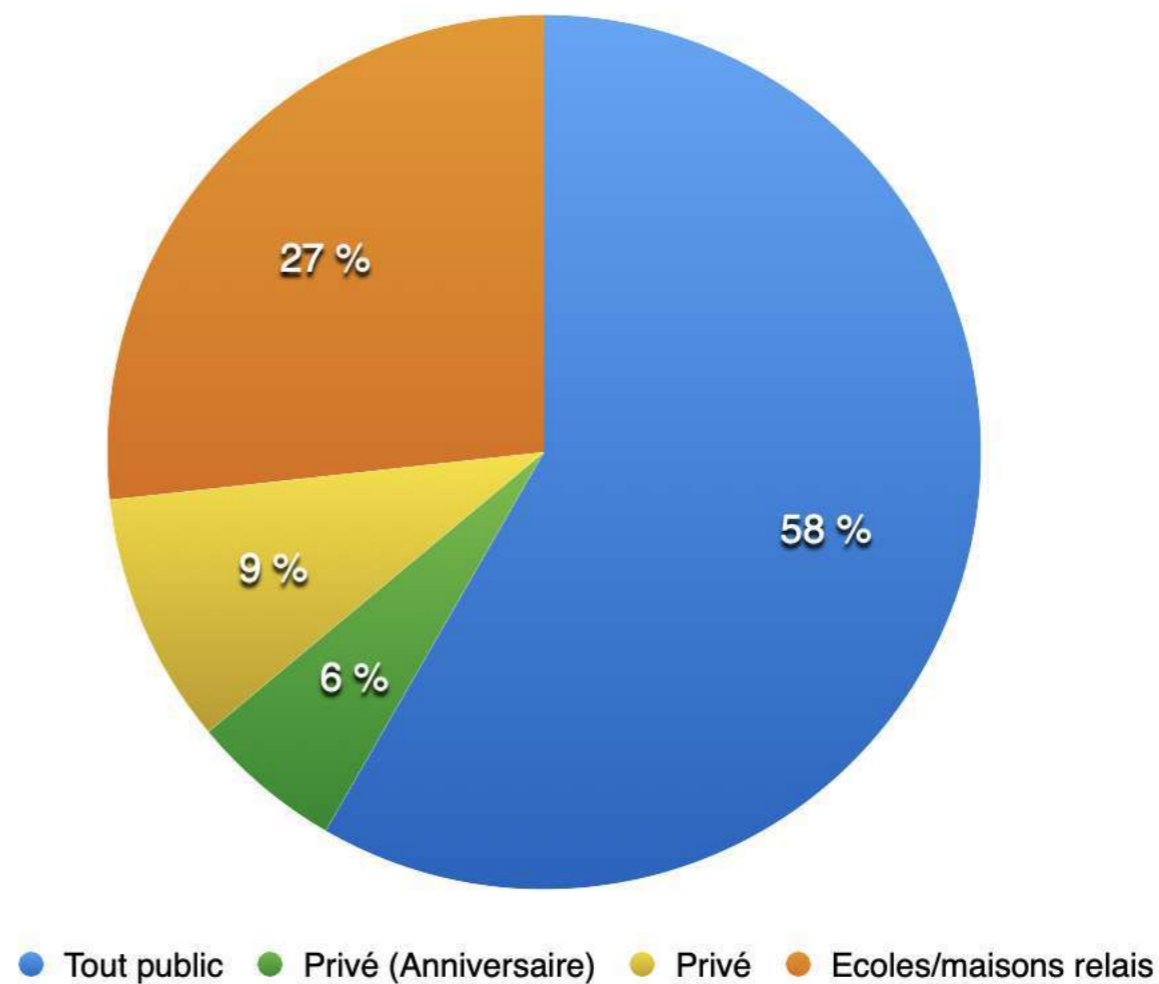

Répartition participant.e.s au programme pédagogique

Répartition participant.e.s

Publics	Nbre visiteur.se.s
Tout public	301
Privé (Anniversaire)	29
Privé	48
Ecoles/maisons relais	138
TOTAL	516