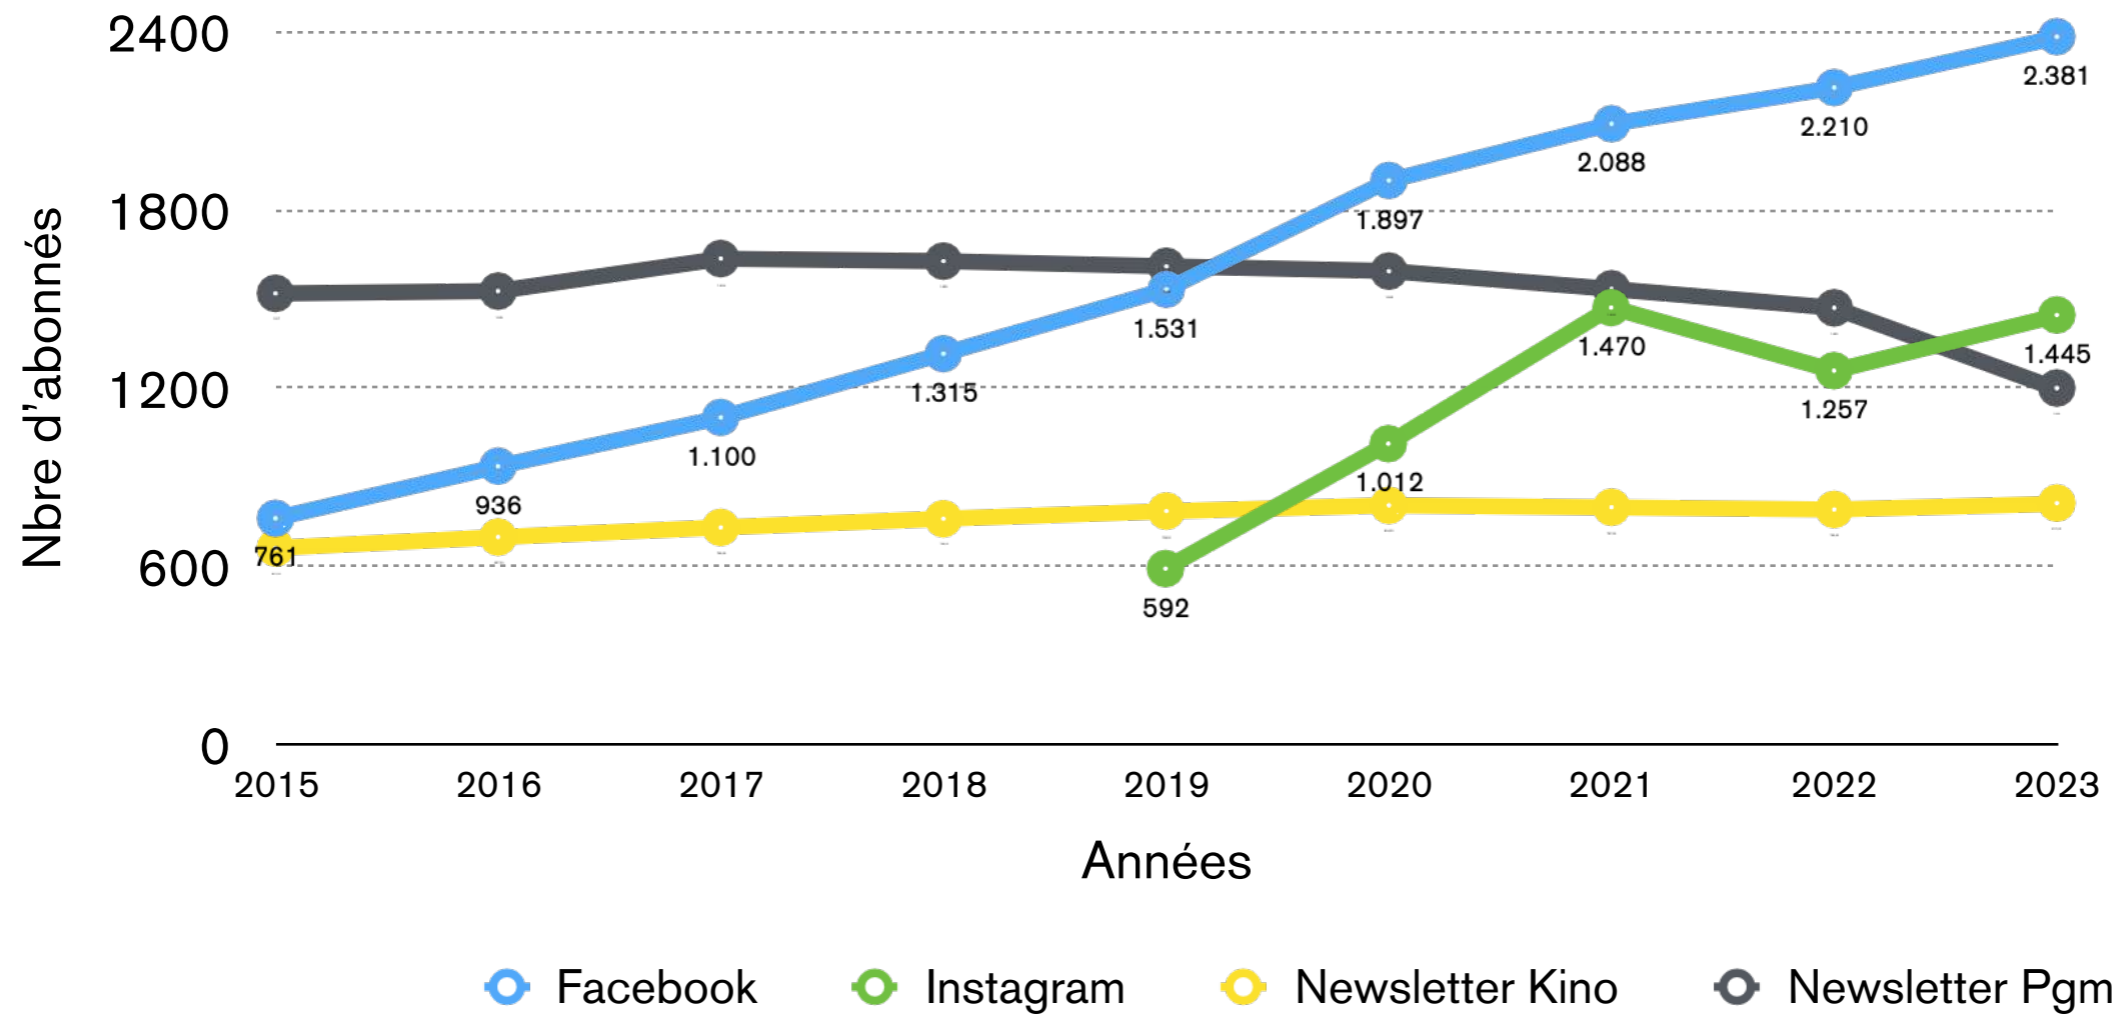

Communication digitale

*Total participants au calendrier de l'avent (Fb + Instagram) = 233