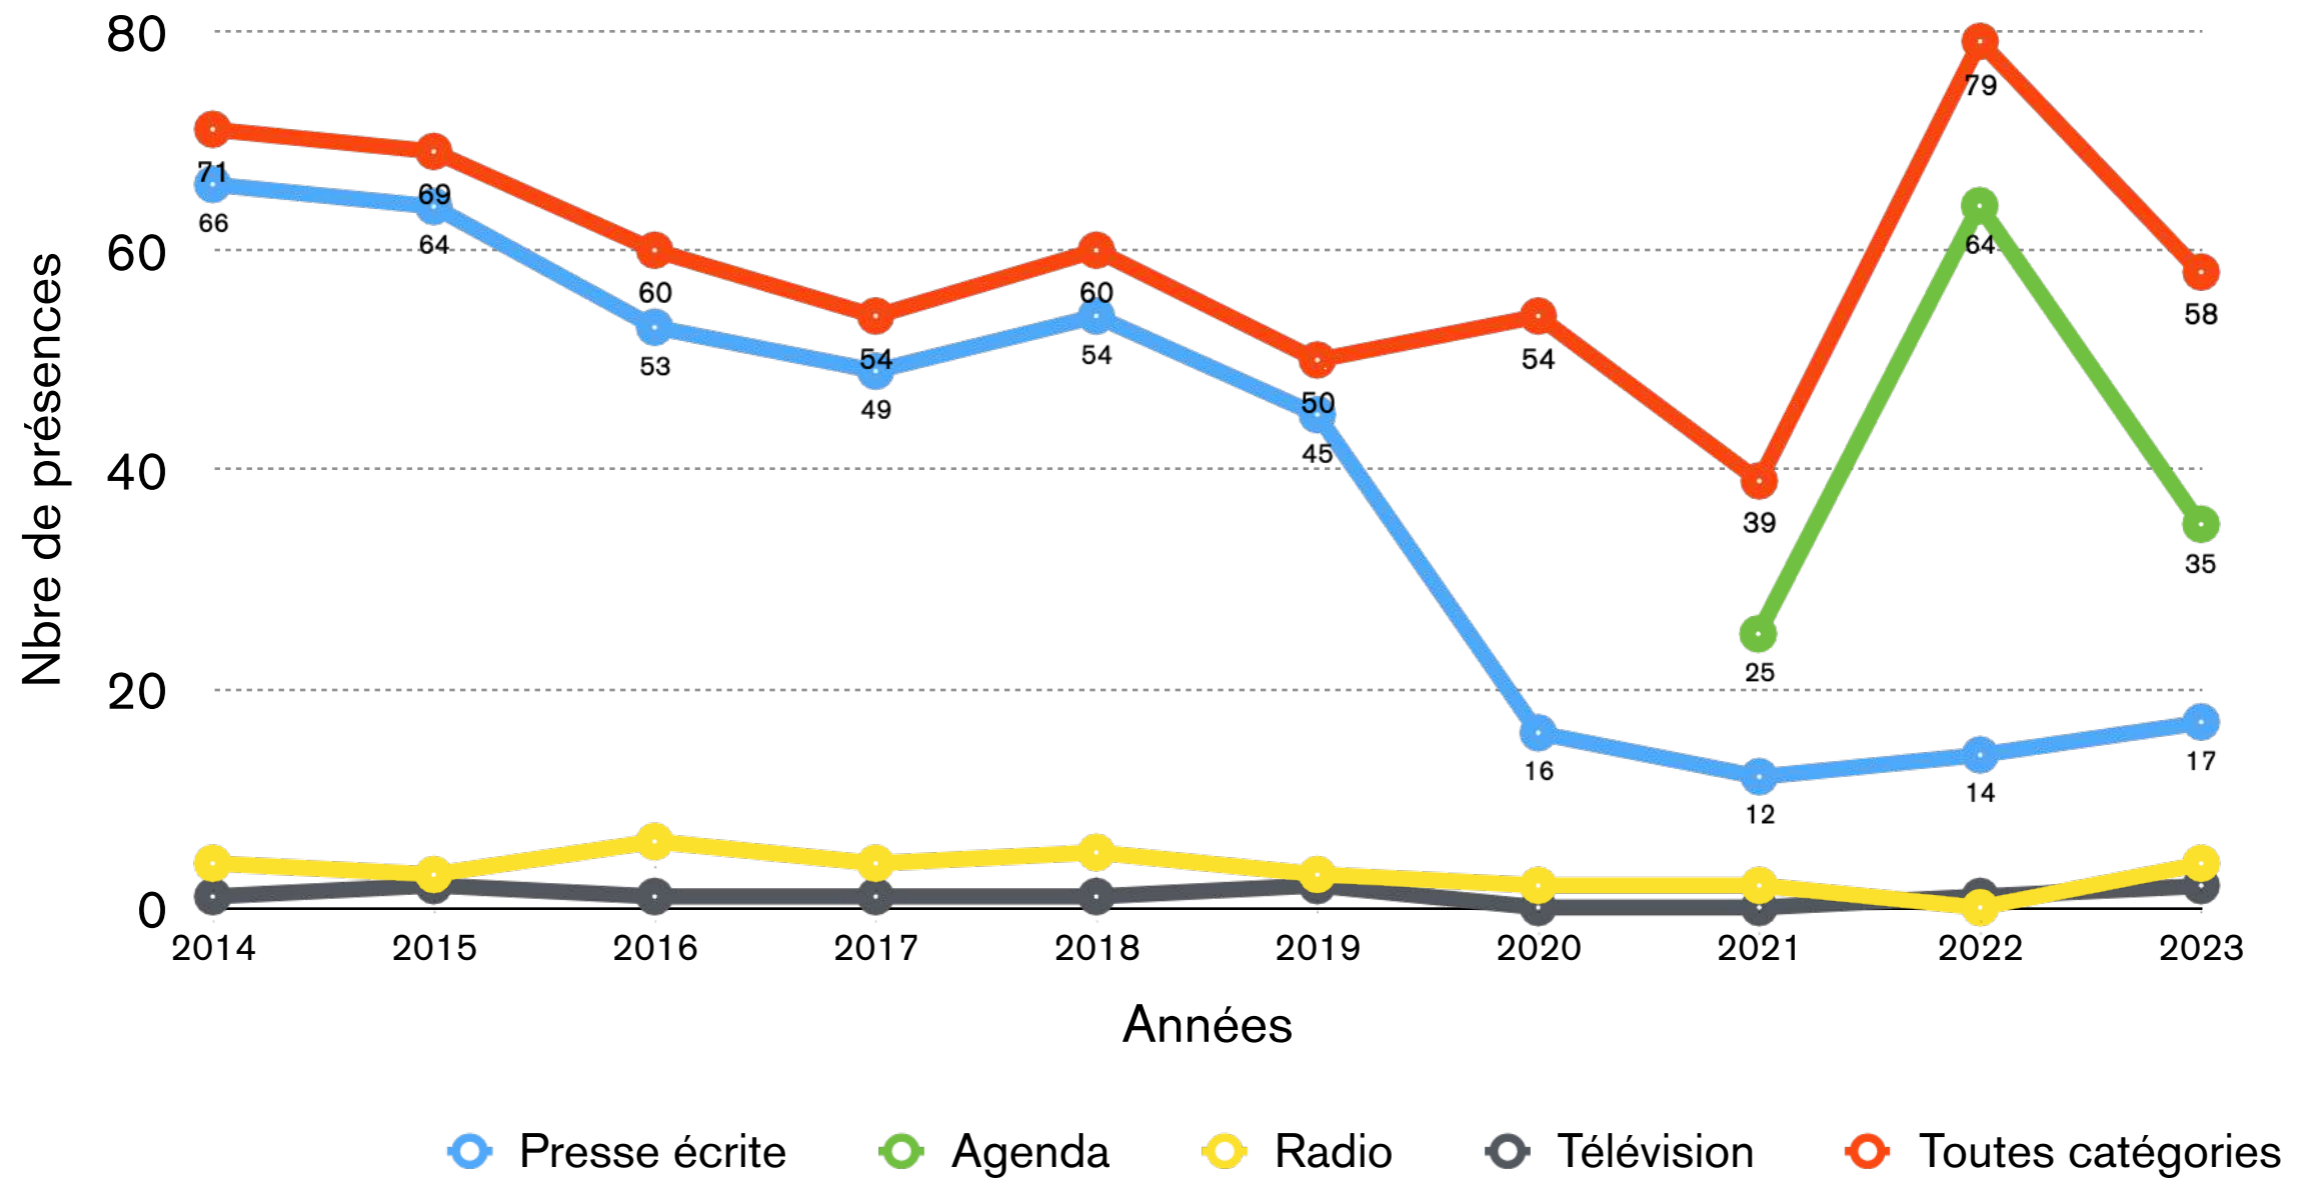

Présence dans les médias