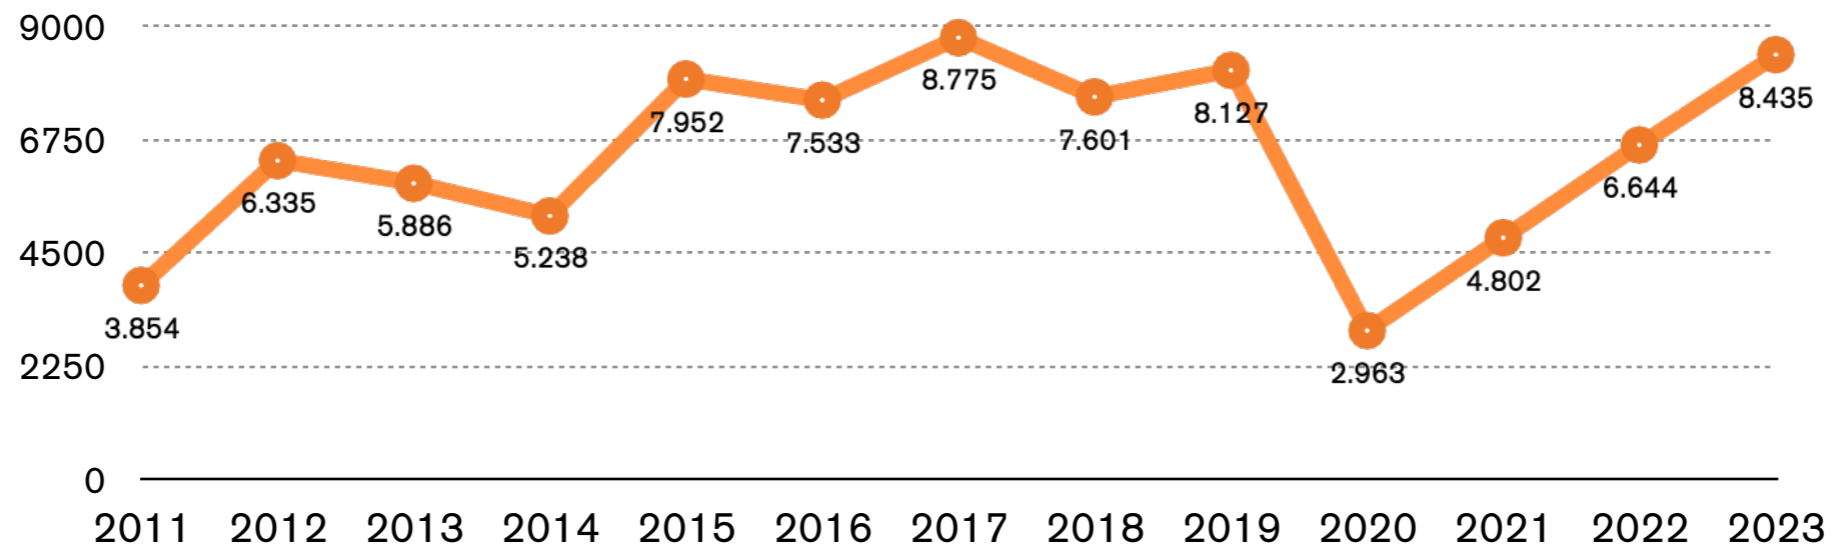

# Catégories d'âge participant.e.s

Répartition participant.e.s (Adultes/Enfants)

Publics	Nbre visiteur.se.s
Enfants	344
Adultes	93
Enfants + Adultes	79
<b>TOTAL</b>	<b>516</b>

# Réouverture du cinéma et inauguration de l'écran extérieur (06/05/2023)

**2023**  
764 séances  
8435 visiteurs

### Évolution nombre de visiteurs