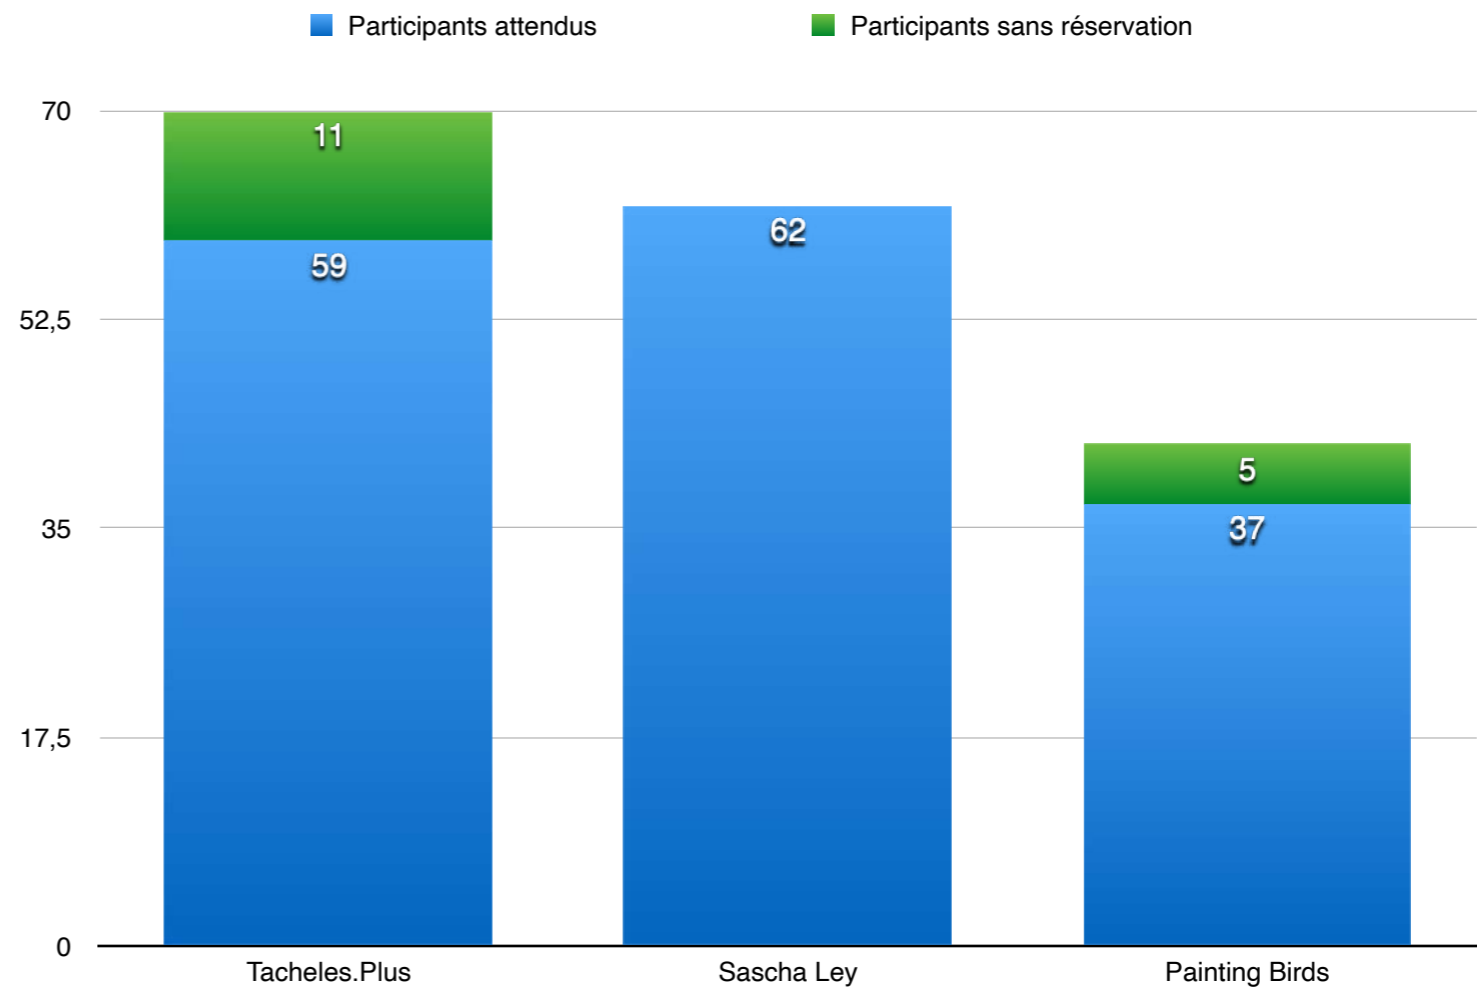

### Évolution nombre de visiteurs

### Évolution nombre de séances

# Sunset Unplugged

- 19/07/2023 Tacheles.Plus
- 26/07/2023 Sascha Ley
- 02/08/2023 Painting Birds
  
- Total participants : 174