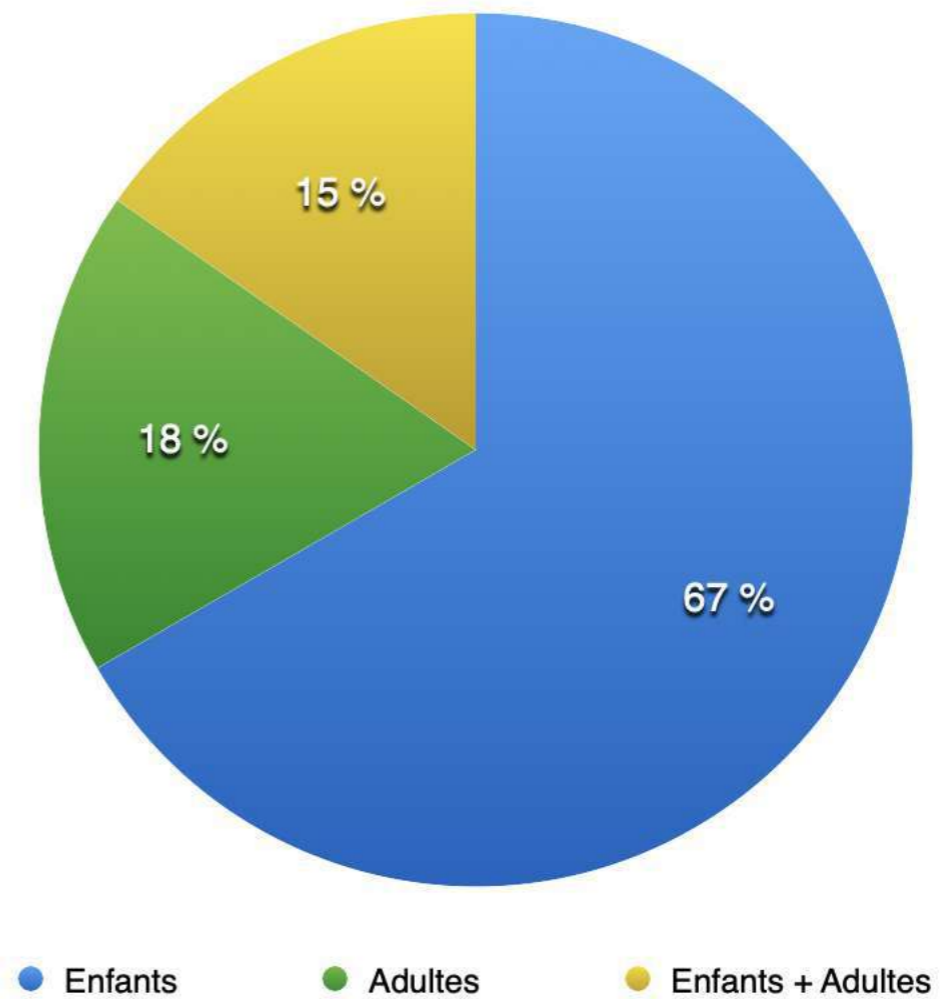

# Catégories d'âge participant.e.s

Répartition participant.e.s (Adultes/Enfants)

Publics	Nbre visiteur.se.s
Enfants	344
Adultes	93
Enfants + Adultes	79
<b>TOTAL</b>	<b>516</b>