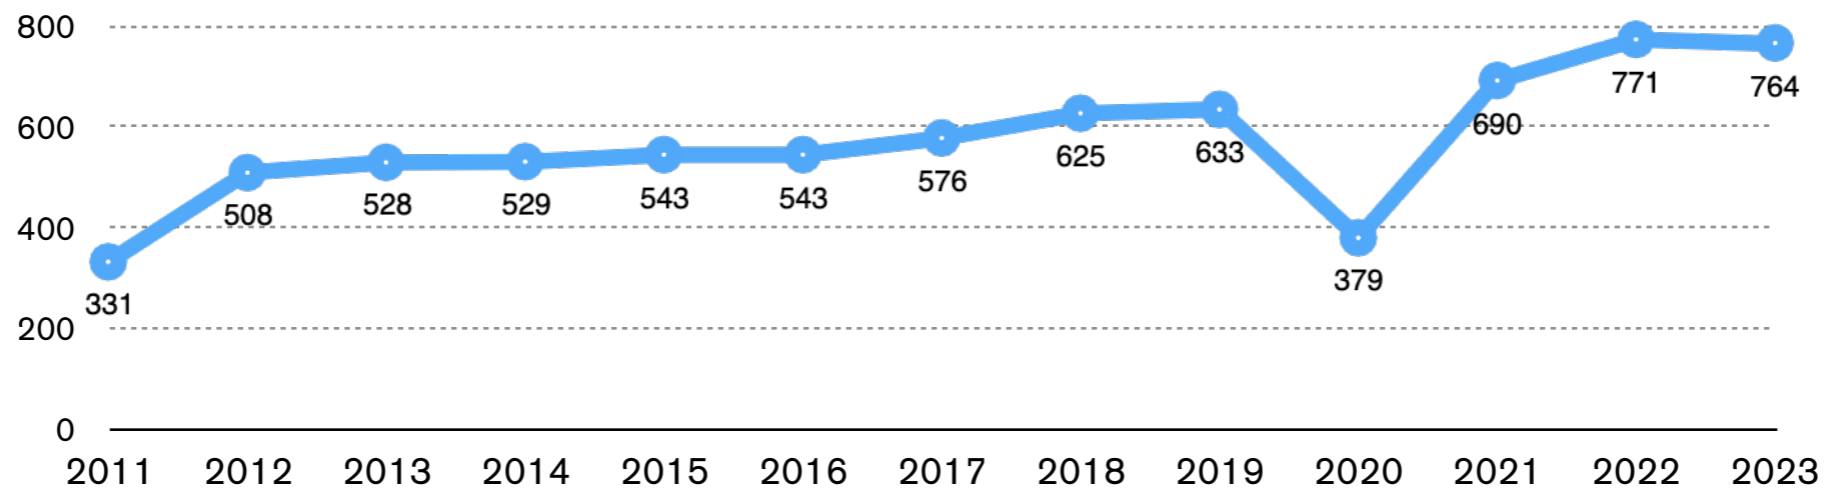

# Catégories d'âge participant.e.s

Répartition participant.e.s (Adultes/Enfants)

Publics	Nbre visiteur.se.s
Enfants	344
Adultes	93
Enfants + Adultes	79
<b>TOTAL</b>	<b>516</b>

# Réouverture du cinéma et inauguration de l'écran extérieur (06/05/2023)

**2023**  
764 séances  
8435 visiteurs

### Évolution nombre de visiteurs

### Évolution nombre de séances